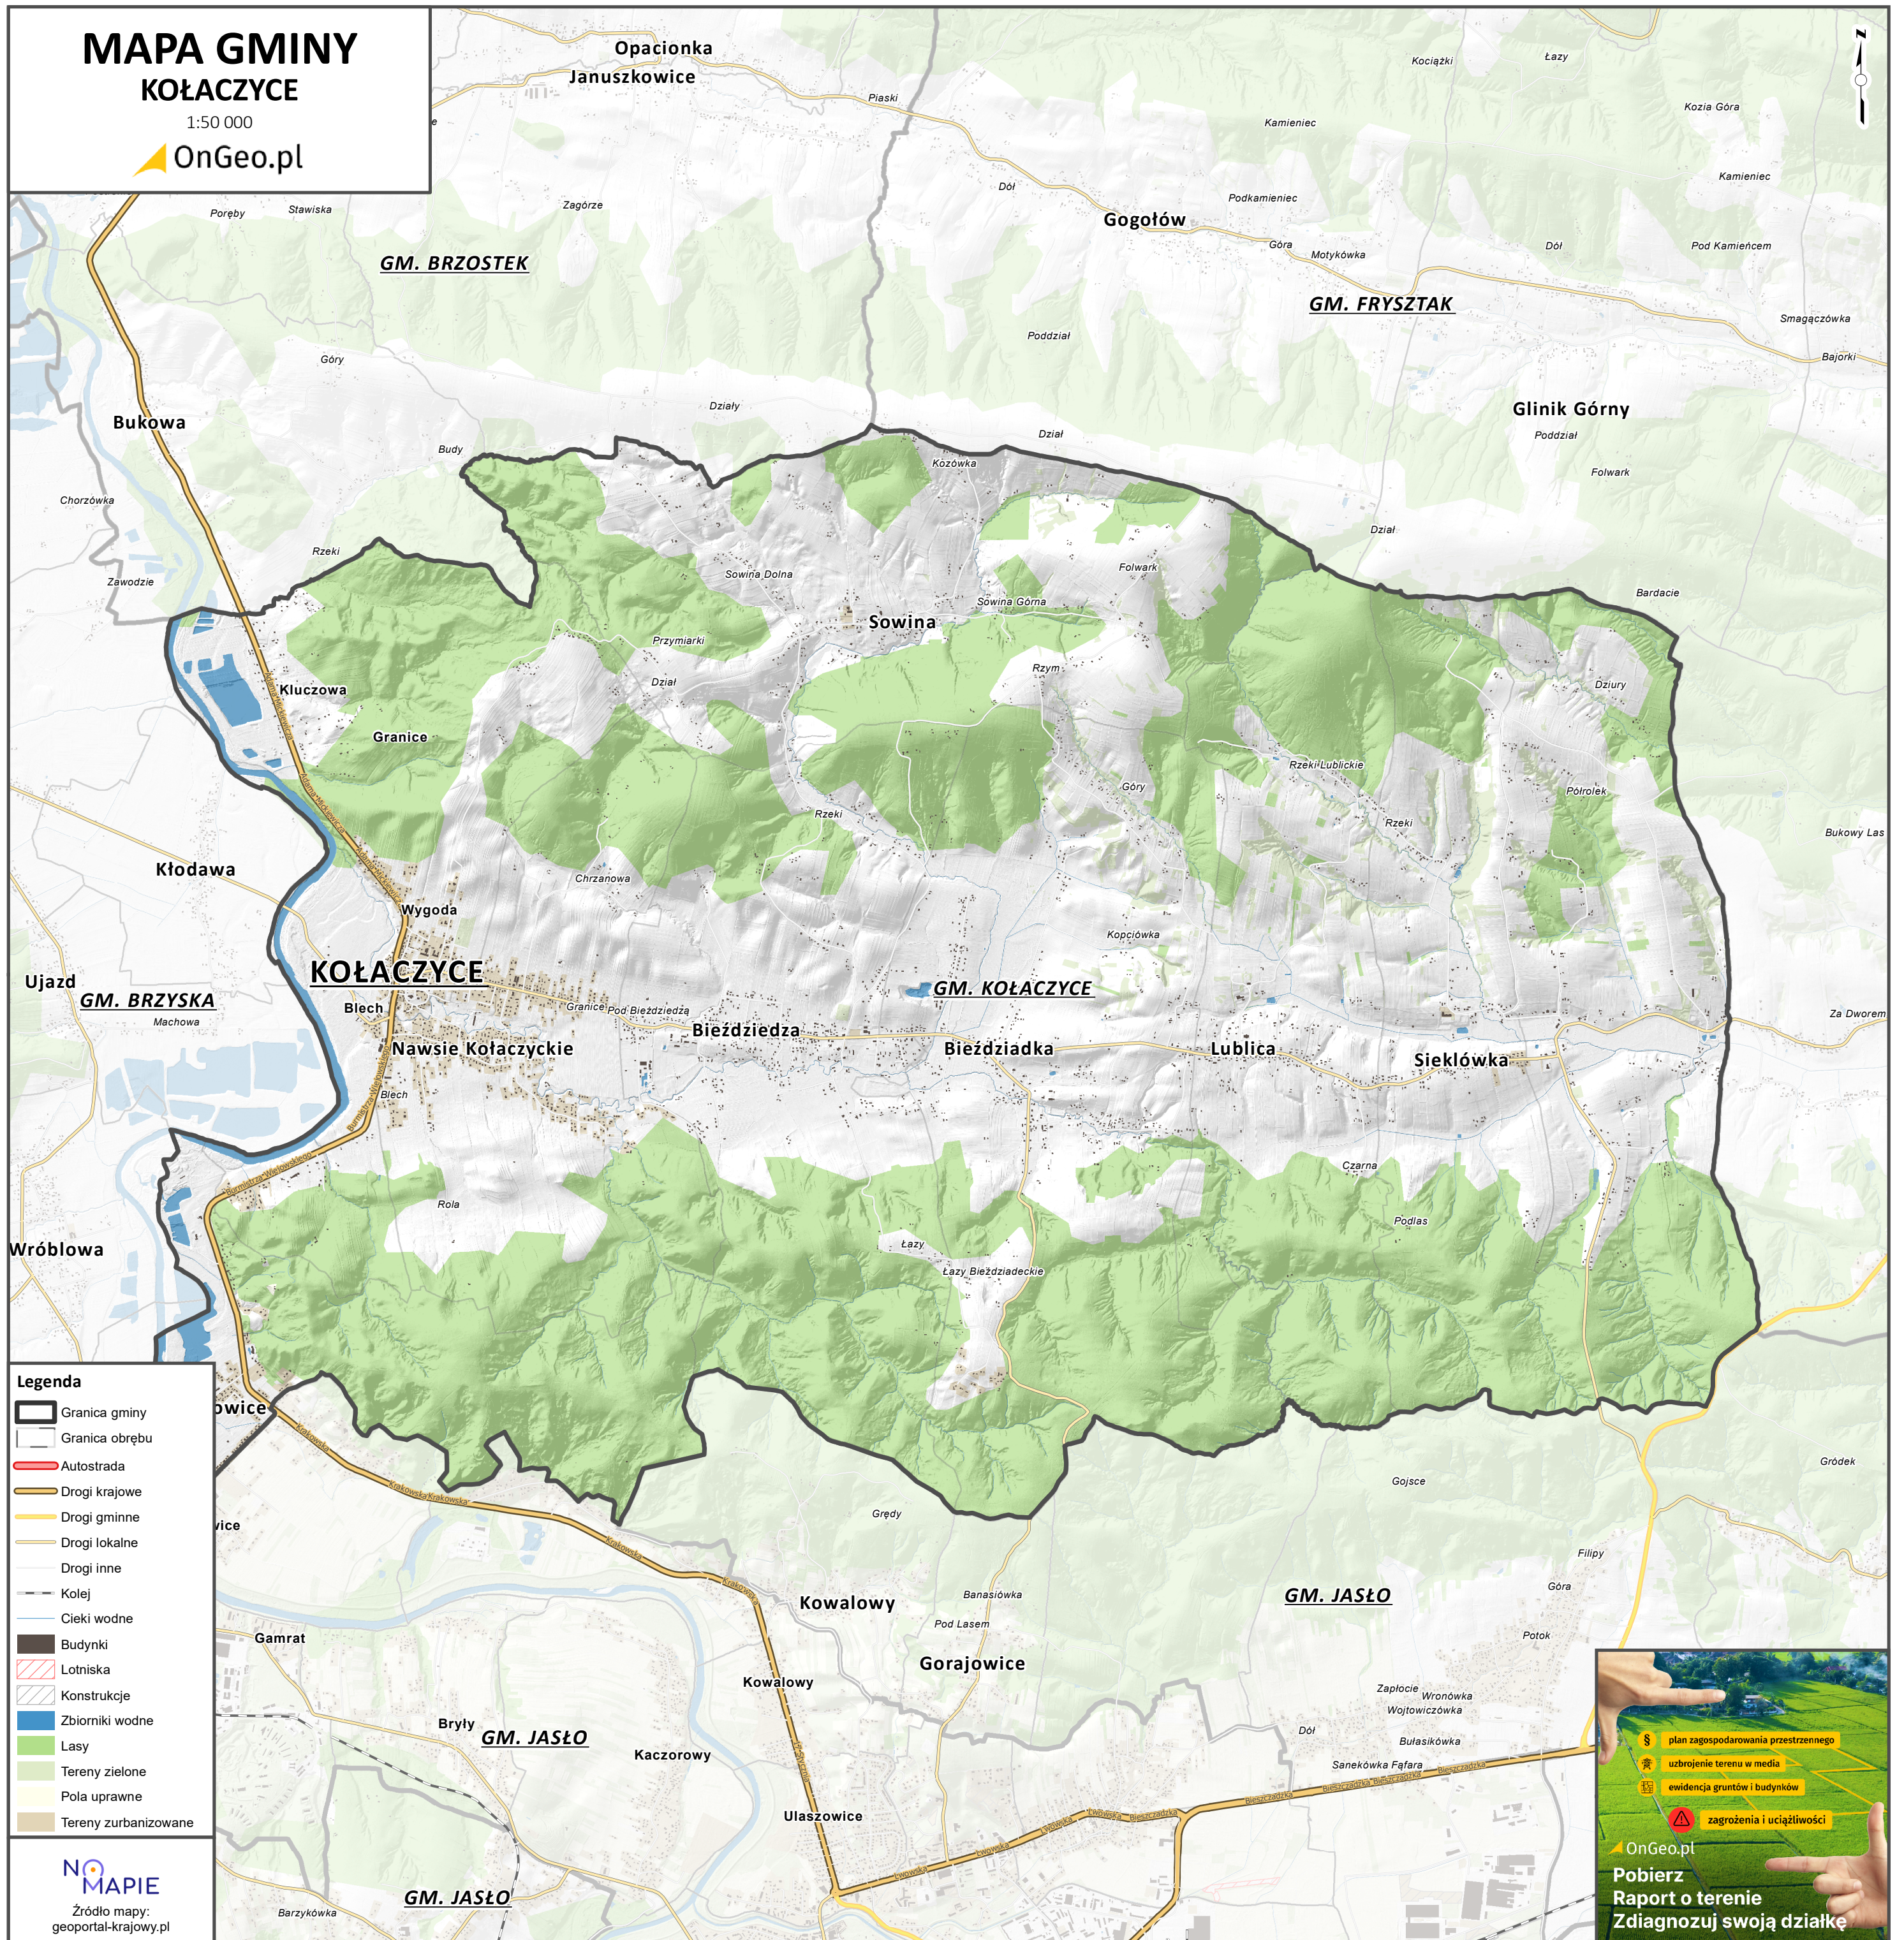

MAPA GMINY KOŁACZYCE

1:50 000

Legenda

- Granica gminy
- Granica obrębu
- Autostrada
- Drogi krajowe
- Drogi gminne
- Drogi lokalne
- Drogi inne
- Kolej
- Cieki wodne
- Budynki
- Lotniska
- Konstrukcje
- Zbiorniki wodne
- Lasy
- Tereny zielone
- Pola uprawne
- Tereny zurbanizowane

NO
MAPIE

Źródło mapy:
geoportal-krajowy.pl

plan zagospodarowania przestrzennego
uzbrojenie terenu w media
ewidencja gruntów i budynków
zagrożenia i uciążliwości

OnGeo.pl
Pobierz
Raport o terenie
Zdiagnozuj swoją działkę